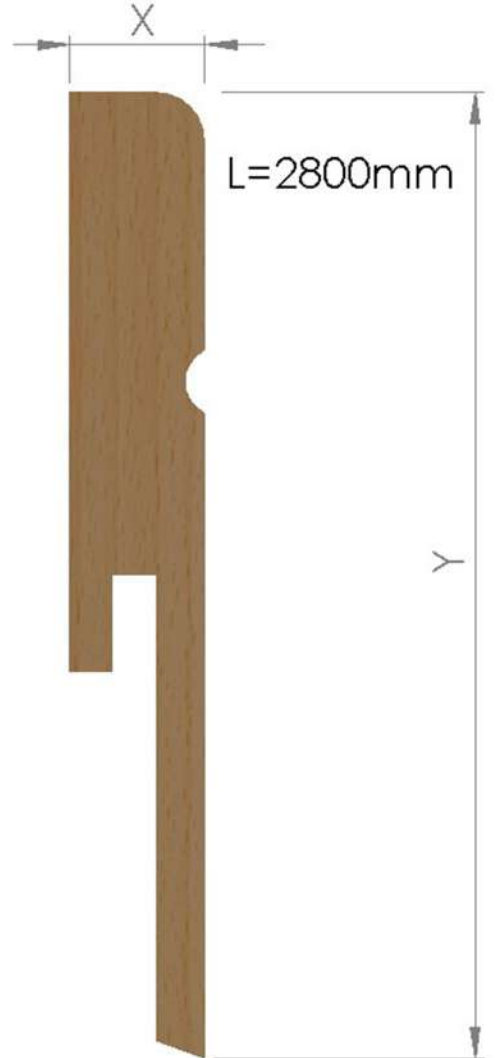

Fulya-1

⚙️ Ürün Ölçüleri

Kalınlık	:10,12 mm
Yükseklik	:8-14 cm
Uzunluk	:2800 mm
Paket İçeriği	:Sorunuz
Paket Ağırlığı	:Sorunuz

⚙️ Teknik Özellikler

Mataryal;

MDF

Kaplama;

PVC, PP

Fulya-1

⚙️ Ürün Ölçüleri

Kalınlık	:14,16,18 mm
Yükseklik	:8-14 cm
Uzunluk	:2800 mm
Paket İçeriği	:Sorunuz
Paket Ağırlığı	:Sorunuz

⚙️ Teknik Özellikler

Mataryal;

MDF

Kaplama;

PVC, PP