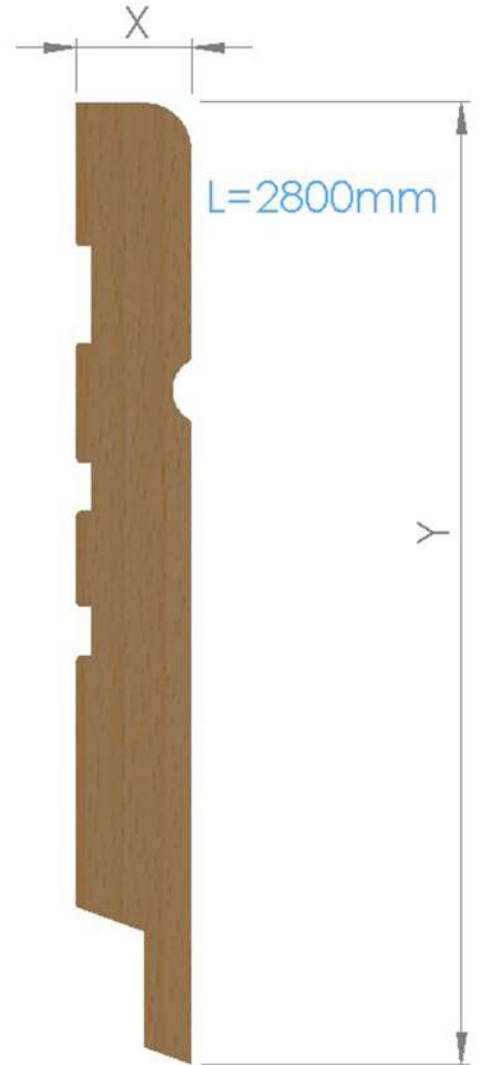

Fulya-1

⚙️ Ürün Ölçüleri

Kalınlık	:10,12 mm
Yükseklik	:8-14 cm
Uzunluk	:2800 mm
Paket İçeriği	:Sorunuz
Paket Ağırlığı	:Sorunuz

⚙️ Teknik Özellikler

Mataryal;

MDF

Kaplama;

PVC, PP

Fulya-1

⚙️ Ürün Ölçüleri

Kalınlık	:14,16,18 mm
Yükseklik	:8-14 cm
Uzunluk	:2800 mm
Paket İçeriği	:Sorunuz
Paket Ağırlığı	:Sorunuz

⚙️ Teknik Özellikler

Mataryal;

MDF

Kaplama;

PVC, PP