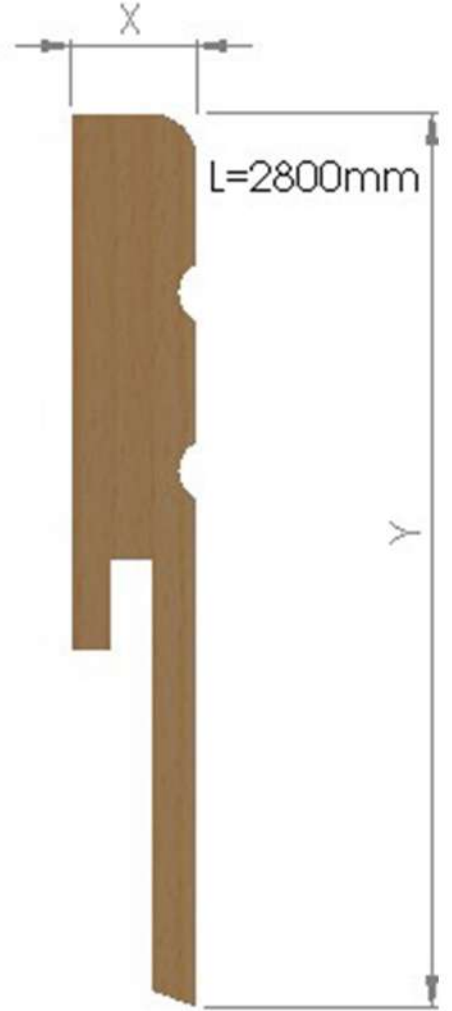

Fulya-2

⚙️ Ürün Ölçüleri

Kalınlık	:10,12 mm
Yükseklik	:8-14 cm
Uzunluk	:2800 mm
Paket İçeriği	:Sorunuz
Paket Ağırlığı	:Sorunuz

⚙️ Teknik Özellikler

Mataryal;

MDF

Kaplama;

PVC, PP

Fulya-2

⚙️ Ürün Ölçüleri

Kalınlık	:14,16,18 mm
Yükseklik	:8-14 cm
Uzunluk	:2800 mm
Paket İçeriği	:Sorunuz
Paket Ağırlığı	:Sorunuz

⚙️ Teknik Özellikler

Mataryal;

MDF

Kaplama;

PVC, PP