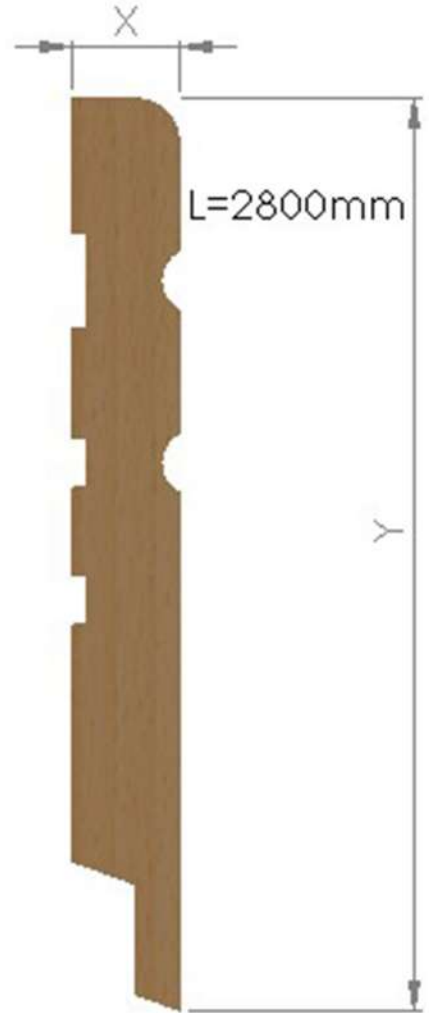

Fulya-2

⚙️ Ürün Ölçüleri

Kalınlık	:10,12 mm
Yükseklik	:8-14 cm
Uzunluk	:2800 mm
Paket İçeriği	:Sorunuz
Paket Ağırlığı	:Sorunuz

⚙️ Teknik Özellikler

Mataryal;

MDF

Kaplama;

PVC, PP

Fulya-2

⚙️ Ürün Ölçüleri

Kalınlık	:14,16,18 mm
Yükseklik	:8-14 cm
Uzunluk	:2800 mm
Paket İçeriği	:Sorunuz
Paket Ağırlığı	:Sorunuz

⚙️ Teknik Özellikler

Mataryal;

MDF

Kaplama;

PVC, PP