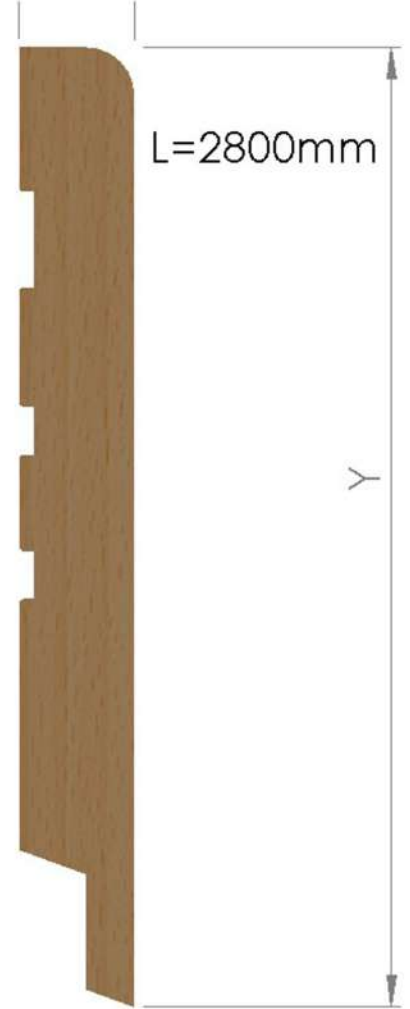

İnci

⚙️ Ürün Ölçüleri

Kalınlık	:14,16.18
Yükseklik	:8-14 cm
Uzunluk	:2800 mm
Paket İçeriği	:Sorunuz
Paket Ağırlığı	:Sorunuz

⚙️ Teknik Özellikler

Materyal;

MDF

Kaplama;

PVC, PP

İnci

⚙️ Ürün Ölçüleri

Kalınlık	:10,12 mm
Yükseklik	:8-14 cm
Uzunluk	:2800 mm
Paket İçeriği	:Sorunuz
Paket Ağırlığı	:Sorunuz

⚙️ Teknik Özellikler

Mataryal;
MDF

Kaplama;
PVC, PP