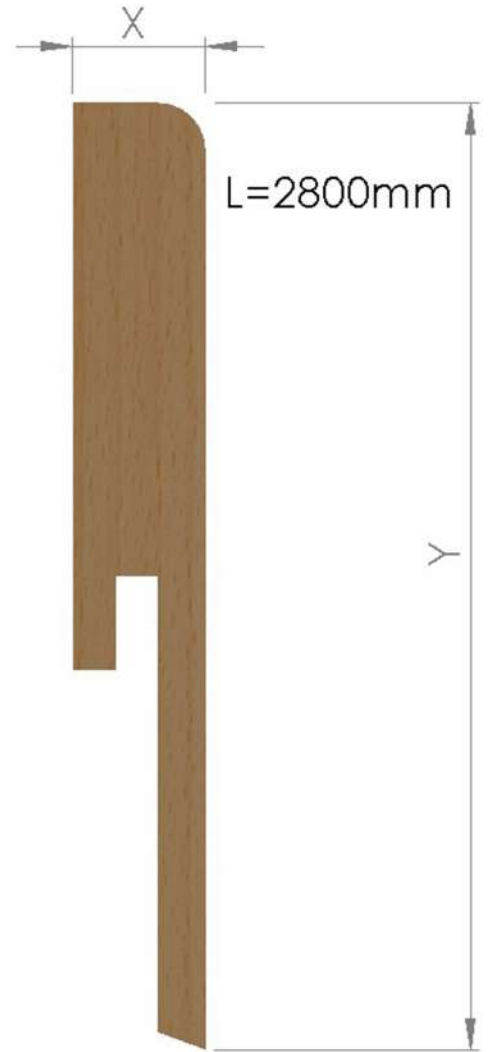

İnci

⚙️ Ürün Ölçüleri

Kalınlık	:14,16.18
Yükseklik	:8-14 cm
Uzunluk	:2800 mm
Paket İçeriği	:Sorunuz
Paket Ağırlığı	:Sorunuz

⚙️ Teknik Özellikler

Materyal;

MDF

Kaplama;

PVC, PP

İnci

⚙️ Ürün Ölçüleri

Kalınlık	:10,12 mm
Yükseklik	:8-14 cm
Uzunluk	:2800 mm
Paket İçeriği	:Sorunuz
Paket Ağırlığı	:Sorunuz

⚙️ Teknik Özellikler

Mataryal;
MDF

Kaplama;
PVC, PP