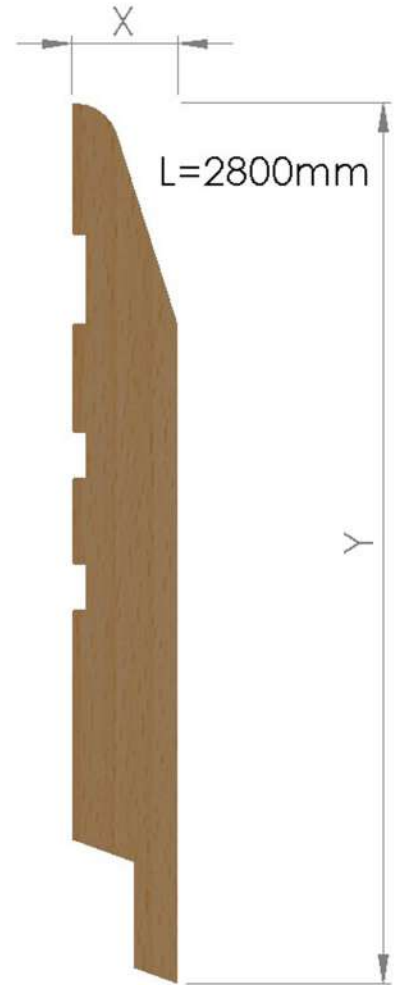

Kubbe

⚙️ Ürün Ölçüleri

Kalınlık	:10,12 mm
Yükseklik	:8-14 cm
Uzunluk	:2800 mm
Paket İçeriği	:Sorunuz
Paket Ağırlığı	:Sorunuz

⚙️ Teknik Özellikler

Mataryal;
MDF

Kaplama;
PVC, PP

Kubbe

⚙️ Ürün Ölçüleri

Kalınlık	:14,16,18 mm
Yükseklik	:8-14 cm
Uzunluk	:2800 mm
Paket İçeriği	:Sorunuz
Paket Ağırlığı	:Sorunuz

⚙️ Teknik Özellikler

Mataryal;
MDF

Kaplama;
PVC, PP