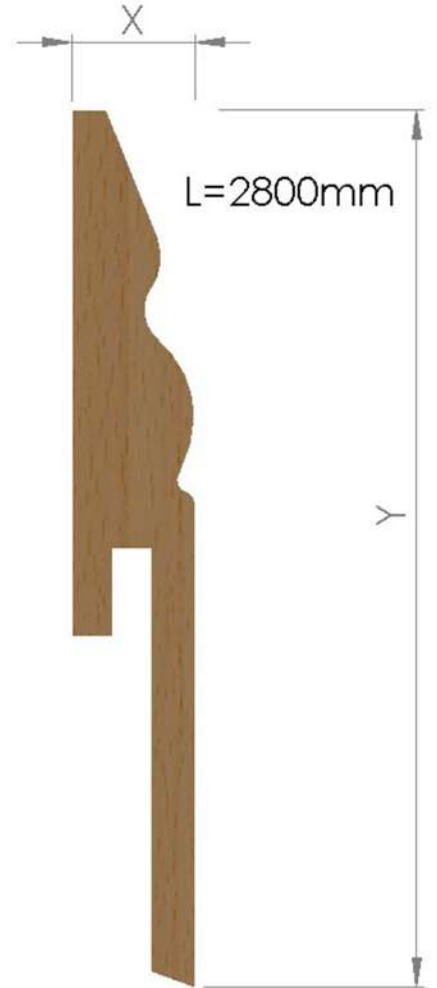

Lale

⚙️ Ürün Ölçüleri

Kalınlık	:12 mm
Yükseklik	:10-14 cm
Uzunluk	:2800 mm
Paket İçeriği	:Sorunuz
Paket Ağırlığı	:Sorunuz

⚙️ Teknik Özellikler

Mataryal;

MDF

Kaplama;

PVC, PP

Lale

⚙️ Ürün Ölçüleri

Kalınlık	:14,16,18 mm
Yükseklik	:12-14 cm
Uzunluk	:2800 mm
Paket İçeriği	:Sorunuz
Paket Ağırlığı	:Sorunuz

⚙️ Teknik Özellikler

Mataryal;

MDF

Kaplama;

PVC, PP