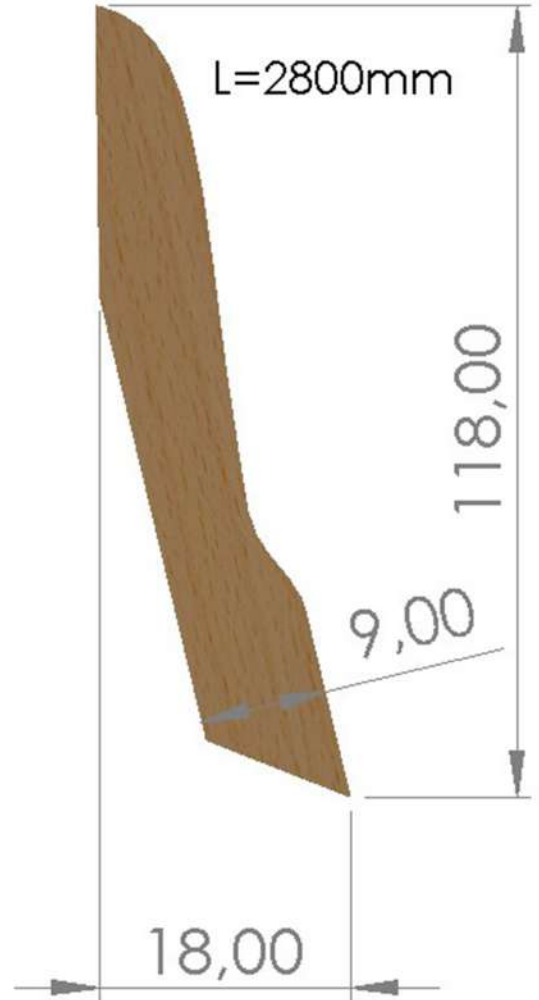

L-80

⚙️ Ürün Ölçüleri

Kapama Geniřliđi	:18 mm
Yükseklik	:8 cm
Uzunluk	:2800 mm
Paket İçeriđi	:23 Boy
Paket Ađırlıđı	:27,4 kg

⚙️ Teknik Özellikler

Mataryal;

MDF

Kaplama;

PVC, PP, FF Folyo

L-100

⚙️ Ürün Ölçüleri

Kapama Geniřliđi	:18 mm
Yükseklik	:10 cm
Uzunluk	:2800 mm
Paket İçeriđi	:18 Boy
Paket Ađırlıđı	:27,4 kg

⚙️ Teknik Özellikler

Mataryal;

MDF

Kaplama;

PVC, PP, FF Folyo

L-120

⚙️ Ürün Ölçüleri

Kapama Geniřliđi	:18 mm
Yükseklik	:12 cm
Uzunluk	:2800 mm
Paket İçeriđi	:18 Boy
Paket Ađırlıđı	:27,4 kg

⚙️ Teknik Özellikler

Mataryal;

MDF

Kaplama;

PVC, PP, FF Folyo

L-60

⚙️ Ürün Ölçüleri

Kapama Geniřliđi	:18 mm
Yükseklik	:6 cm
Uzunluk	:2800 mm
Paket İçeriđi	:30 Boy
Paket Ađırlıđı	:23 kg

⚙️ Teknik Özellikler

Mataryal;

MDF

Kaplama;

PVC, PP, FF Folyo