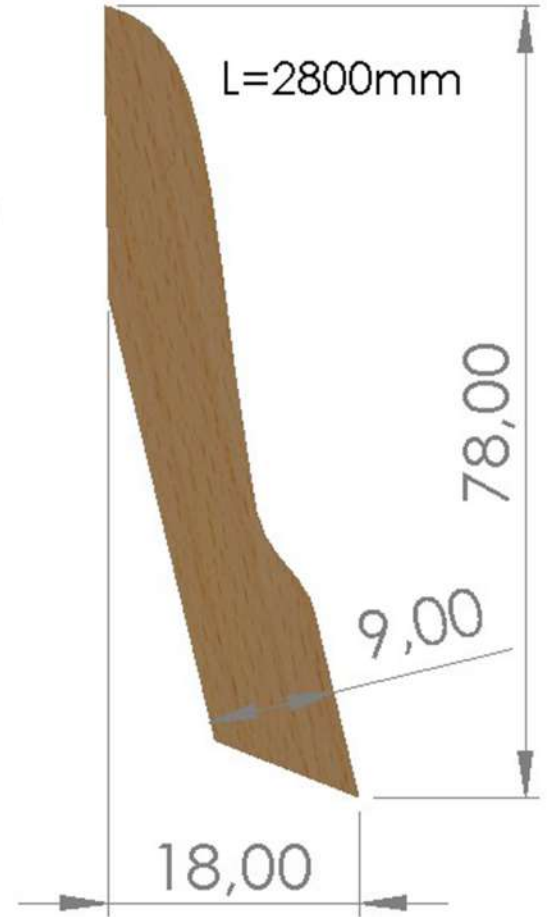

L-80

⚙️ Ürün Ölçüleri

Kapama Geniřliđi	:18 mm
Yükseklik	:8 cm
Uzunluk	:2800 mm
Paket İçeriđi	:23 Boy
Paket Ađırlıđı	:27,4 kg

⚙️ Teknik Özellikler

Mataryal;

MDF

Kaplama;

PVC, PP, FF Folyo

L-100

⚙️ Ürün Ölçüleri

Kapama Geniřliđi	:18 mm
Yükseklik	:10 cm
Uzunluk	:2800 mm
Paket İçeriđi	:18 Boy
Paket Ađırlıđı	:27,4 kg

⚙️ Teknik Özellikler

Mataryal;

MDF

Kaplama;

PVC, PP, FF Folyo

L-120

⚙️ Ürün Ölçüleri

Kapama Geniřliđi	:18 mm
Yükseklik	:12 cm
Uzunluk	:2800 mm
Paket İçeriđi	:18 Boy
Paket Ađırlıđı	:27,4 kg

⚙️ Teknik Özellikler

Mataryal;

MDF

Kaplama;

PVC, PP, FF Folyo

L-60

⚙️ Ürün Ölçüleri

Kapama Geniřliđi	:18 mm
Yükseklik	:6 cm
Uzunluk	:2800 mm
Paket İçeriđi	:30 Boy
Paket Ađırlıđı	:23 kg

⚙️ Teknik Özellikler

Mataryal;

MDF

Kaplama;

PVC, PP, FF Folyo