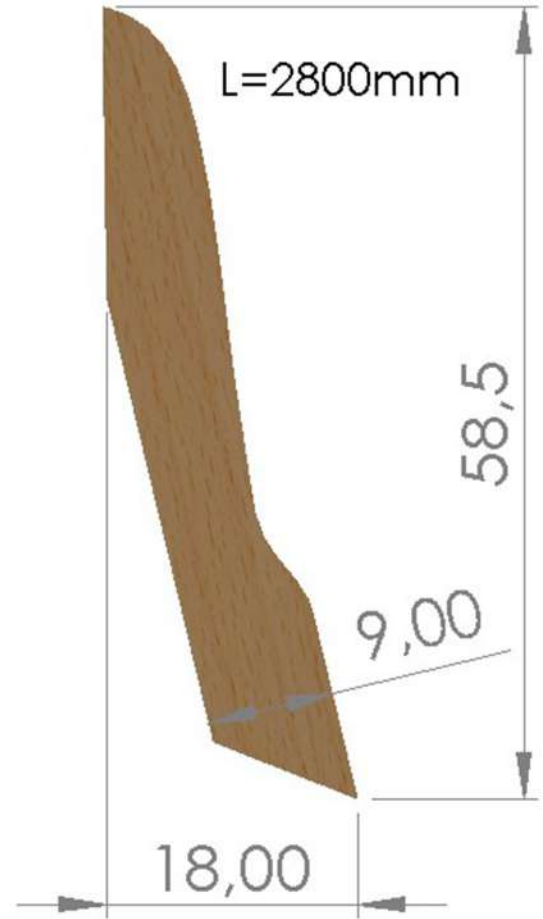

L-80

⚙️ Ürün Ölçüleri

Kapama Geniřliđi	:18 mm
Yükseklik	:8 cm
Uzunluk	:2800 mm
Paket İçeriđi	:23 Boy
Paket Ađırlıđı	:27,4 kg

⚙️ Teknik Özellikler

Mataryal;

MDF

Kaplama;

PVC, PP, FF Folyo

L-100

⚙️ Ürün Ölçüleri

Kapama Geniřliđi	:18 mm
Yükseklik	:10 cm
Uzunluk	:2800 mm
Paket İçeriđi	:18 Boy
Paket Ađırlıđı	:27,4 kg

⚙️ Teknik Özellikler

Mataryal;

MDF

Kaplama;

PVC, PP, FF Folyo

L-120

⚙️ Ürün Ölçüleri

Kapama Geniřliđi	:18 mm
Yükseklik	:12 cm
Uzunluk	:2800 mm
Paket İçeriđi	:18 Boy
Paket Ađırlıđı	:27,4 kg

⚙️ Teknik Özellikler

Mataryal;

MDF

Kaplama;

PVC, PP, FF Folyo

L-60

⚙️ Ürün Ölçüleri

Kapama Geniřliđi	:18 mm
Yükseklik	:6 cm
Uzunluk	:2800 mm
Paket İçeriđi	:30 Boy
Paket Ađırlıđı	:23 kg

⚙️ Teknik Özellikler

Mataryal;

MDF

Kaplama;

PVC, PP, FF Folyo