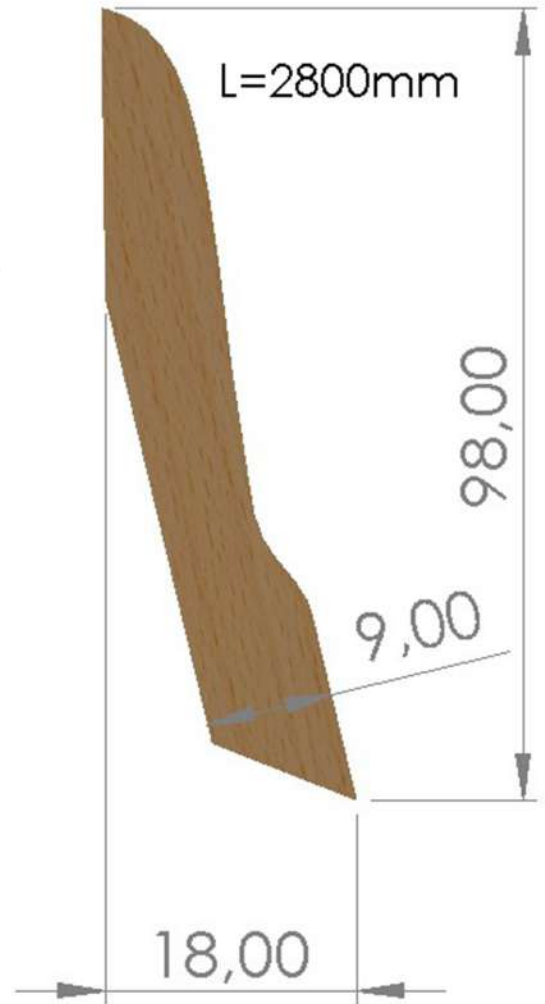

L-80

⚙️ Ürün Ölçüleri

Kapama Geniřliđi	:18 mm
Yükseklik	:8 cm
Uzunluk	:2800 mm
Paket İçeriđi	:23 Boy
Paket Ađırlıđı	:27,4 kg

⚙️ Teknik Özellikler

Mataryal;

MDF

Kaplama;

PVC, PP, FF Folyo

L-100

⚙️ Ürün Ölçüleri

Kapama Geniřliđi	:18 mm
Yükseklik	:10 cm
Uzunluk	:2800 mm
Paket İçeriđi	:18 Boy
Paket Ađırlıđı	:27,4 kg

⚙️ Teknik Özellikler

Mataryal;

MDF

Kaplama;

PVC, PP, FF Folyo

L-120

⚙️ Ürün Ölçüleri

Kapama Geniřliđi	:18 mm
Yükseklik	:12 cm
Uzunluk	:2800 mm
Paket İçeriđi	:18 Boy
Paket Ađırlıđı	:27,4 kg

⚙️ Teknik Özellikler

Mataryal;

MDF

Kaplama;

PVC, PP, FF Folyo

L-60

⚙️ Ürün Ölçüleri

Kapama Geniřliđi	:18 mm
Yükseklik	:6 cm
Uzunluk	:2800 mm
Paket İçeriđi	:30 Boy
Paket Ađırlıđı	:23 kg

⚙️ Teknik Özellikler

Mataryal;

MDF

Kaplama;

PVC, PP, FF Folyo