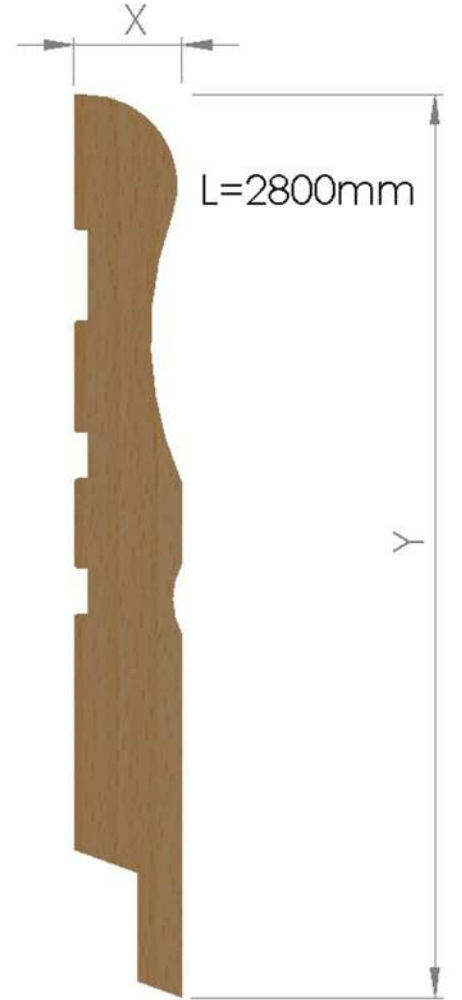

Safran

⚙️ Ürün Ölçüleri

Kalınlık	:14,16,18 mm
Yükseklik	:10-14 cm
Uzunluk	:2800 mm
Paket İçeriği	:Sorunuz
Paket Ağırlığı	:Sorunuz

⚙️ Teknik Özellikler

Mataryal;

MDF

Kaplama;

PVC, PP

Safran

⚙️ Ürün Ölçüleri

Kalınlık	:12 mm
Yükseklik	:10-14 cm
Uzunluk	:2800 mm
Paket İçeriği	:Sorunuz
Paket Ağırlığı	:Sorunuz

⚙️ Teknik Özellikler

Mataryal;

MDF

Kaplama;

PVC, PP