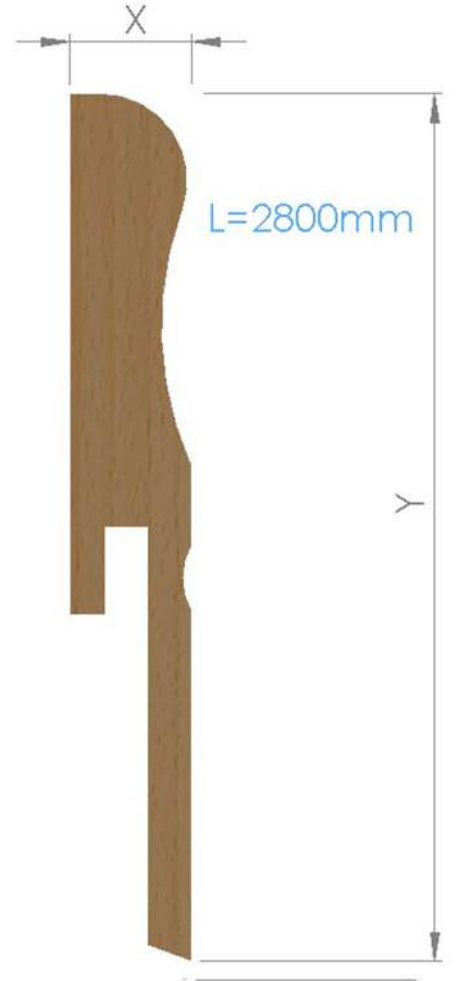

Safran

⚙️ Ürün Ölçüleri

Kalınlık	:14,16,18 mm
Yükseklik	:10-14 cm
Uzunluk	:2800 mm
Paket İçeriği	:Sorunuz
Paket Ağırlığı	:Sorunuz

⚙️ Teknik Özellikler

Mataryal;

MDF

Kaplama;

PVC, PP

Safran

⚙️ Ürün Ölçüleri

Kalınlık	:12 mm
Yükseklik	:10-14 cm
Uzunluk	:2800 mm
Paket İçeriği	:Sorunuz
Paket Ağırlığı	:Sorunuz

⚙️ Teknik Özellikler

Mataryal;

MDF

Kaplama;

PVC, PP