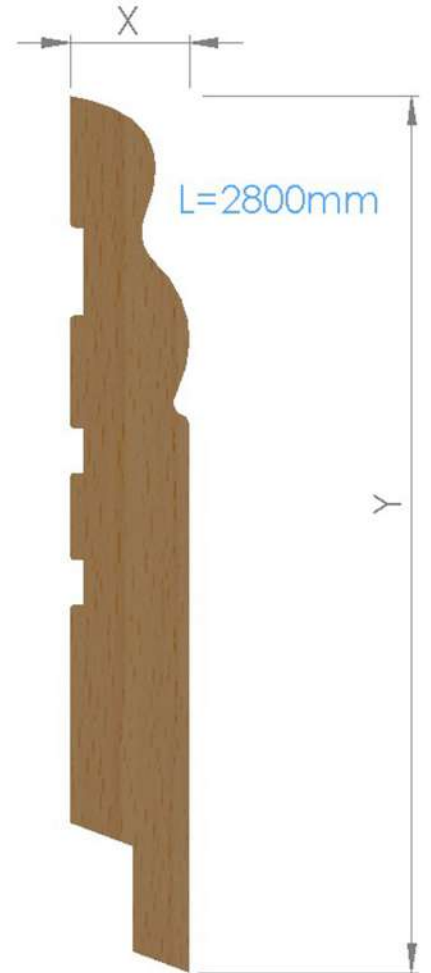

## ⚙️ Ürün Ölçüleri

Kalınlık	:14,16,18 mm
Yükseklik	:8-14 cm
Uzunluk	:2800 mm
Paket İçeriği	:Sorunuz
Paket Ağırlığı	:Sorunuz

## ⚙️ Teknik Özellikler

**Mataryal;**

MDF

**Kaplama;**

PVC, PP

## ⚙️ Ürün Ölçüleri

Kalınlık	:12 mm
Yükseklik	:8-14 cm
Uzunluk	:2800 mm
Paket İçeriği	:Sorunuz
Paket Ağırlığı	:Sorunuz